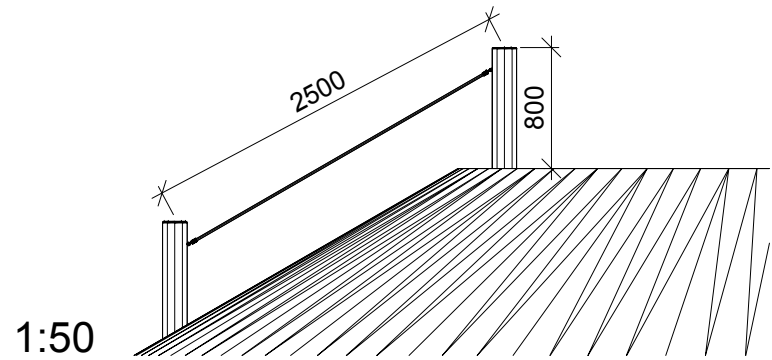

<b>NORLEG</b>	
Tovopgang 250 cm	
LE 20913	
25.02.2009	REV. -

< 600

≥ EN 1176

# NORLEG - 3D

Tovopgang 250 cm

LE 20913

25.02.2009

REV. -

<b>NORLEG</b> - Mont.	
Tovopgang 250 cm	
LE 20913	
25.02.2009	REV. -

< 600

≥ EN 1176